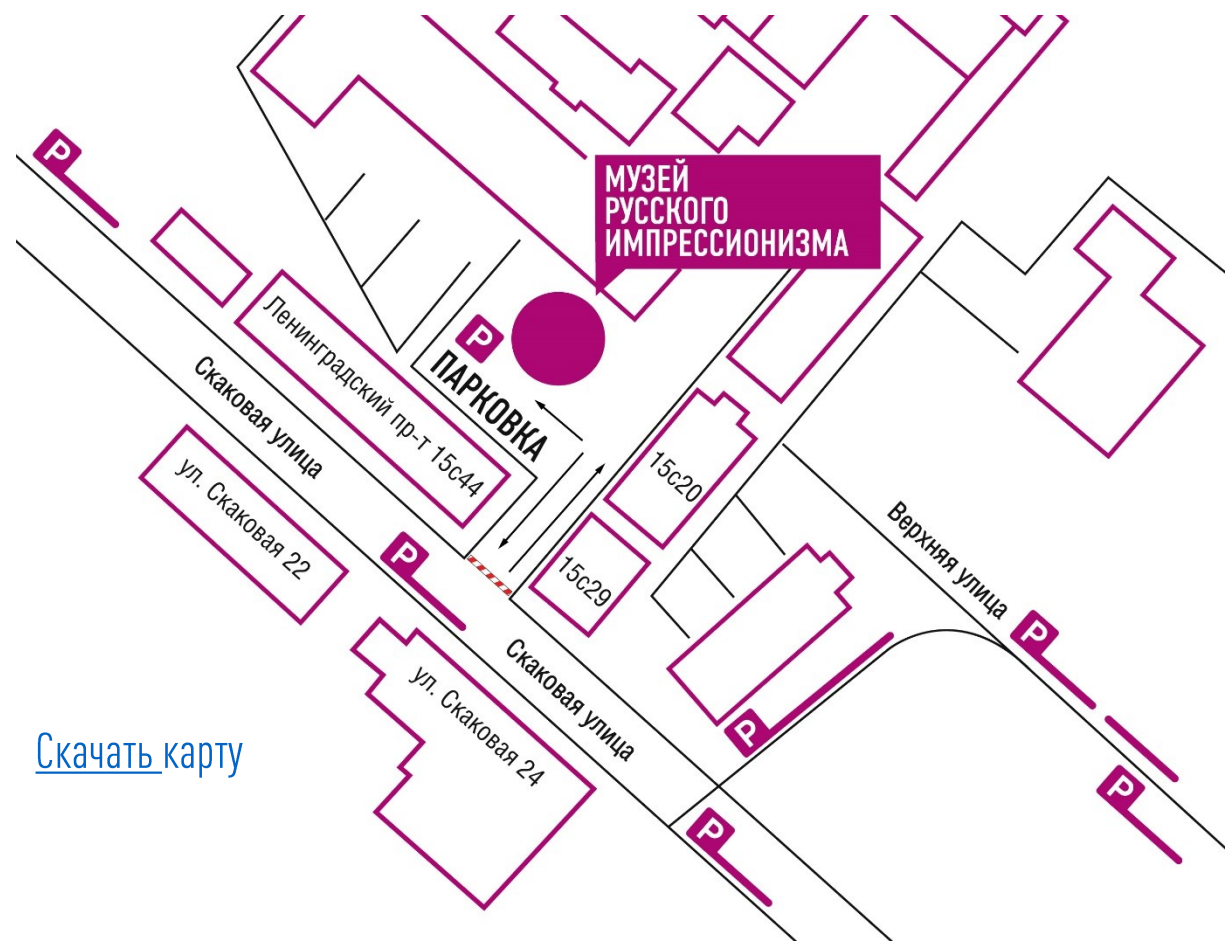

Вы можете добраться до нашего музея как на общественном транспорте, так и за рулем собственного автомобиля. Бесплатные парковочные места для посетителей с инвалидностью находятся со стороны Скаковой улицы и отмечены на карте. Музей также располагает собственной парковкой, место на которой вы можете зарезервировать заранее (минимум за 1 рабочий день до приезда), написав нам по адресу openmuseum@rusimp.org